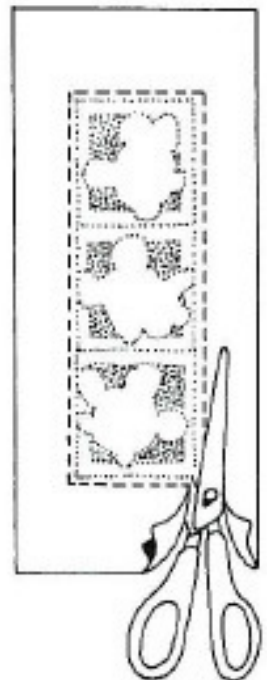

techniques : projets en canevas

Diagramme

DÉCOUPER LA BRODERIE

9,2 cm

21 cm

Couleurs

2 ⊖	2 -	1 .	2 X
●			• Blanc - White - Weiss - Blanco - Bianco - Wit - Branco
+			+ Bleu clair - Light blue - Hellblau - Azul claro - Azzuro chiaro - Lichtblauw - Azul claro
+			+ Vert clair - Light green - Hellgrün - Verde claro - Verde chiaro - Lichtgrün - Verde claro
/			/ Vert - Green - Grün - Verde - Verde - Groen - Verde
8			8 Rose - Pink - Rosa - Rosa - Rosa - Rose - Cor-de-rosa
J			J Rose foncé - Dark pink - Dunkelrosa - Rosa oscuro - Rosa scuro - Donkerrose - Cor-de-rosa escuro
^			^ Rose saumon clair - Light salmon pink - Hellrosa Lachs - Rosa salmon claro - Rosa salmone chiaro - Lichtzahnrose - Cor-de-salmão claro
^			^ Rose saumon moyen - Mid salmon pink - Mittelrosa Lachs - Rosa salmon medio - rosa salmone medio - Mittelzahnrose - Cor-de-salmão médio
○			○ Rose saumon foncé - Dark salmon pink - Dunkelrosa Lachs - Rosa salmon oscuro - Rosa salmone scuro - Donkerzahnrose - Cor-de-salmão escuro
○			○ Rose marron clair - Light pink brown - Hellrosa kastanienbraun - Rosa marrón claro - Rosa marrone chiaro - Lichtrose Kastanje - Cor-de-rosa castanho claro
△			△ Rose marron foncé - Dark pink brown - Dunkelrosa kastanienbraun - Rosa marrón oscuro - Rosa marrone scuro - Donkerrose kastanje - Cor-de-rosa castanho escuro
■			■ Beige clair - Light beige - Hellbeige - beige claro - beige chiaro - Lichtbeige - Bege claro
■			■ Beige foncé - Dark beige - Dunkelbeige - Beige oscuro - Beige scuro - Donkerbeige - Bege escuro
●			● Noir - Black - Schwarz - Negro - Nero - Zwart - Preto

***** Découper selon les pointillés

Utilisations diverses

Etui de portable

Signet

Porte clés

Rond de serviette