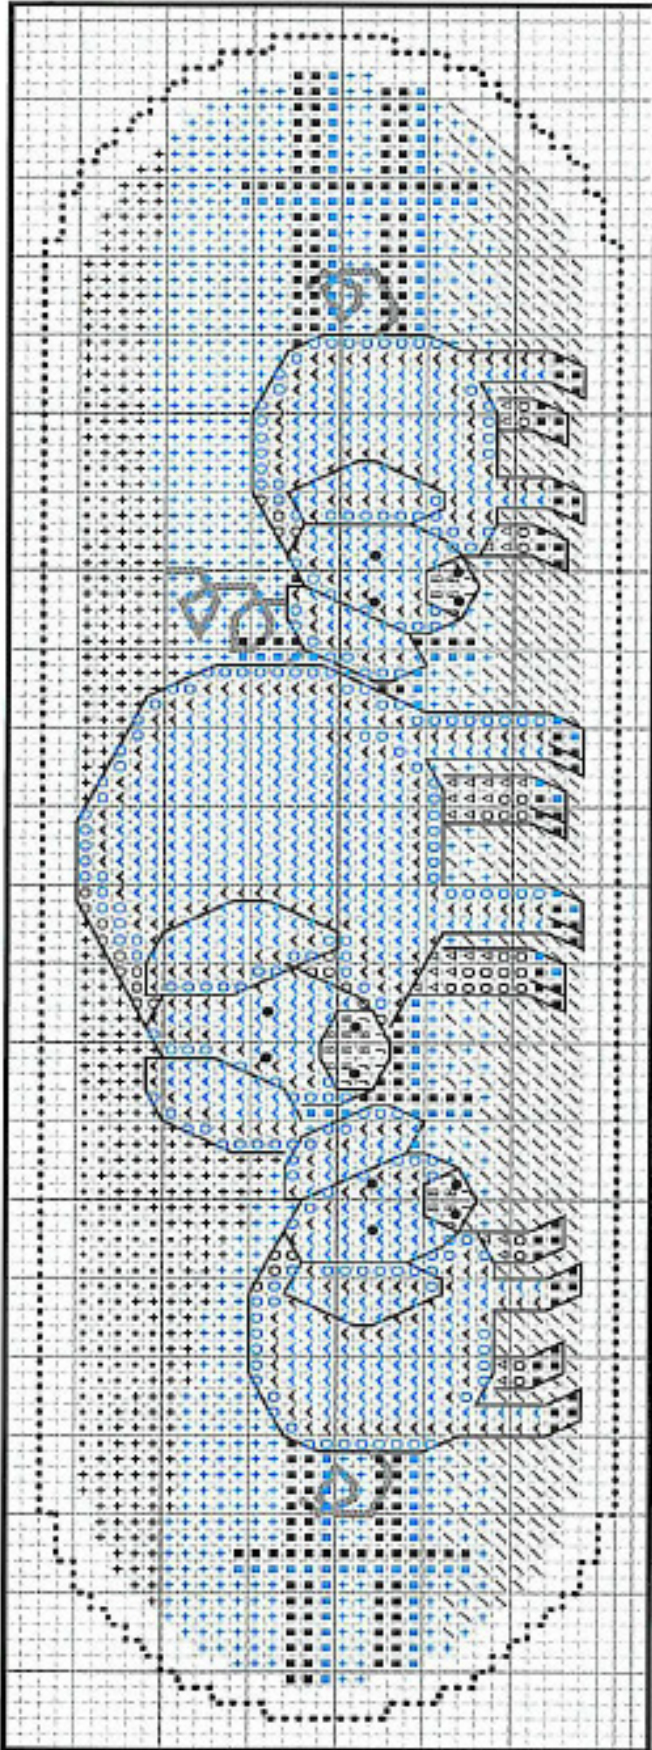

techniques : projets en canevas

Diagramme

DÉCOUPER LA BRODERIE

9,2 cm

21 cm

Couleurs

2 ⊖	2 -	1 .	2 X
●			• Blanc - White - Weiss - Blanco - Bianco - Wit - Branco
+			+ Bleu clair - Light blue - Hellblau - Azul claro - Azzuro chiaro - Lichtblauw - Azul claro
+			+ Vert clair - Light green - Hellgrün - Verde claro - Verde chiaro - Lichtgrün - Verde claro
/			/ Vert - Green - Grün - Verde - Verde - Groen - Verde
8			8 Rose - Pink - Rosa - Rosa - Rosa - Rose - Cor-de-rosa
J			J Rose foncé - Dark pink - Dunkelrosa - Rosa oscuro - Rosa scuro - Donkerrose - Cor-de-rosa escuro
^			^ Rose saumon clair - Light salmon pink - Hellrosa Lachs - Rosa salmon claro - Rosa salmone chiaro - Lichtzahnrose - Cor-de-salmão claro
^			^ Rose saumon moyen - Mid salmon pink - Mittelrosa Lachs - Rosa salmon medio - rosa salmone medio - Mittelzahnrose - Cor-de-salmão médio
○			○ Rose saumon foncé - Dark salmon pink - Dunkelrosa Lachs - Rosa salmon oscuro - Rosa salmone scuro - Donkerzahnrose - Cor-de-salmão escuro
○			○ Rose marron clair - Light pink brown - Hellrosa kastanienbraun - Rosa marrón claro - Rosa marrone chiaro - Lichtrose Kastanje - Cor-de-rosa castanho claro
△			△ Rose marron foncé - Dark pink brown - Dunkelrosa kastanienbraun - Rosa marrón oscuro - Rosa marrone scuro - Donkerrose kastanje - Cor-de-rosa castanho escuro
■			■ Beige clair - Light beige - Hellbeige - beige claro - beige chiaro - Lichtbeige - Bege claro
■			■ Beige foncé - Dark beige - Dunkelbeige - Beige oscuro - Beige scuro - Donkerbeige - Bege escuro
●			● Noir - Black - Schwarz - Negro - Nero - Zwart - Preto

***** Découper selon les pointillés

Utilisations diverses

Etui de portable

Signet

Porte clés

Rond de serviette