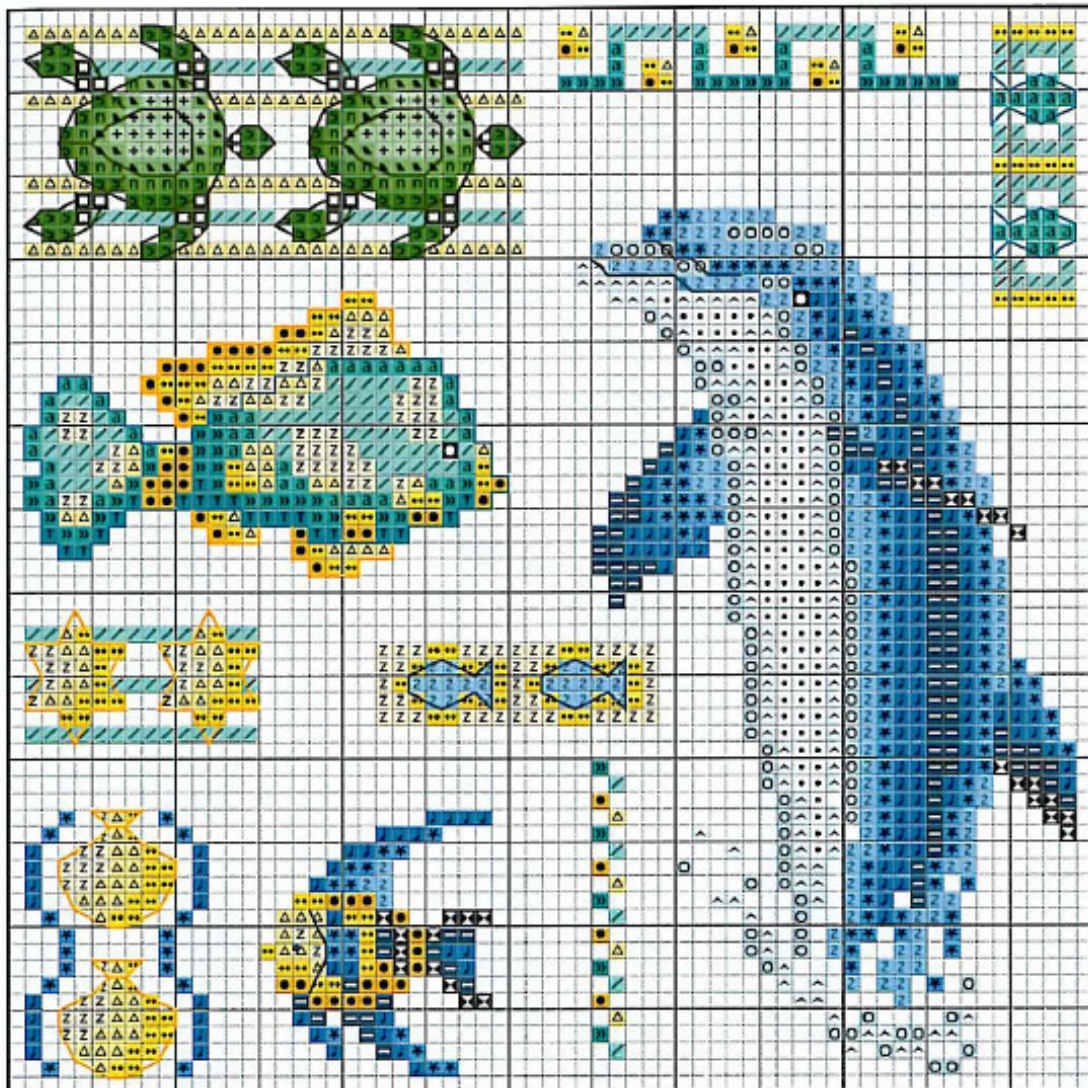

Aquatique

	152		1037		846		298		164	1 fil
	164		01		268		297		298	1 fil
	162		188		267		293		188	1 fil
	161		186		265		300		846	1 fil
	1038		185		1043					
	1060		1092		403					

ROYAL PARIS®

Anchor