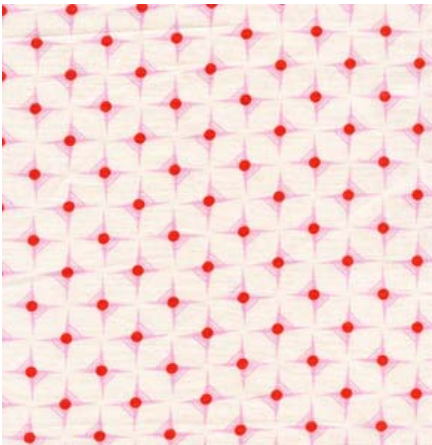

Heather Bailey – Nicey Jane Laminated

100% Cotton / laminate overlay
 100% Baumwolle / Laminat Überzug

width : 54 / 55"
 Breite: ca. 139 cm

Blue

QOCHB01-BLUEX QOCHB01

Pink

-PINKX

Blue

QOCHB02-BLUEX

Pink

QOCHB02-PINKX

Gold

QOCHB03-GOLDX

Moss

QOCHB03-MOSSX

Cherry

QOCHB04-CHERR QOC

Cream

HB04-CREAM